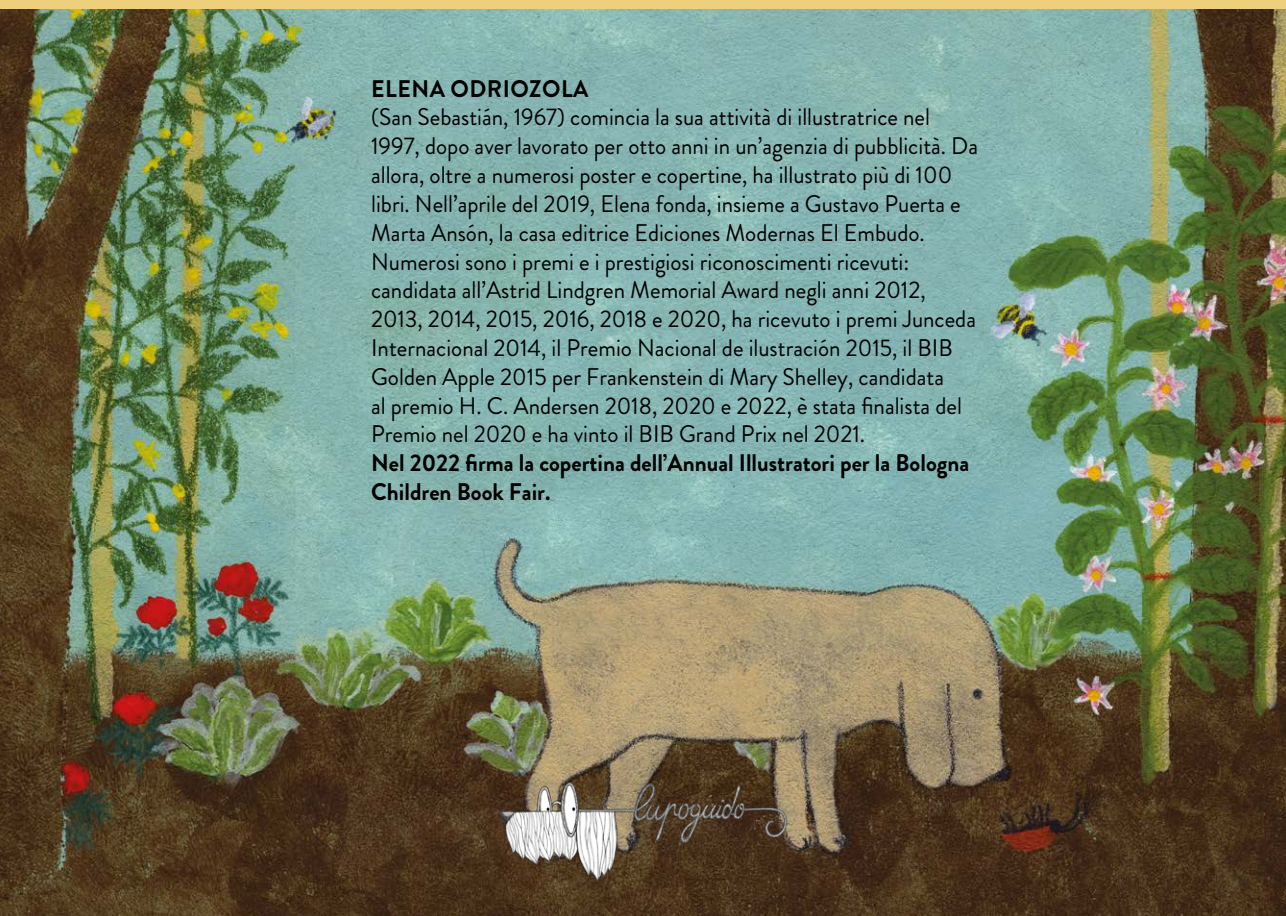

ELENA ODRIOZOLA

(San Sebastián, 1967) comincia la sua attività di illustratrice nel 1997, dopo aver lavorato per otto anni in un'agenzia di pubblicità. Da allora, oltre a numerosi poster e copertine, ha illustrato più di 100 libri. Nell'aprile del 2019, Elena fonda, insieme a Gustavo Puerta e Marta Ansón, la casa editrice Ediciones Modernas El Embudo. Numerosi sono i premi e i prestigiosi riconoscimenti ricevuti: candidata all'Astrid Lindgren Memorial Award negli anni 2012, 2013, 2014, 2015, 2016, 2018 e 2020, ha ricevuto i premi Junceda Internacional 2014, il Premio Nacional de ilustración 2015, il BIB Golden Apple 2015 per Frankenstein di Mary Shelley, candidata al premio H. C. Andersen 2018, 2020 e 2022, è stata finalista del Premio nel 2020 e ha vinto il BIB Grand Prix nel 2021.

Nel 2022 firma la copertina dell'Annual Illustratori per la Bologna Children Book Fair.